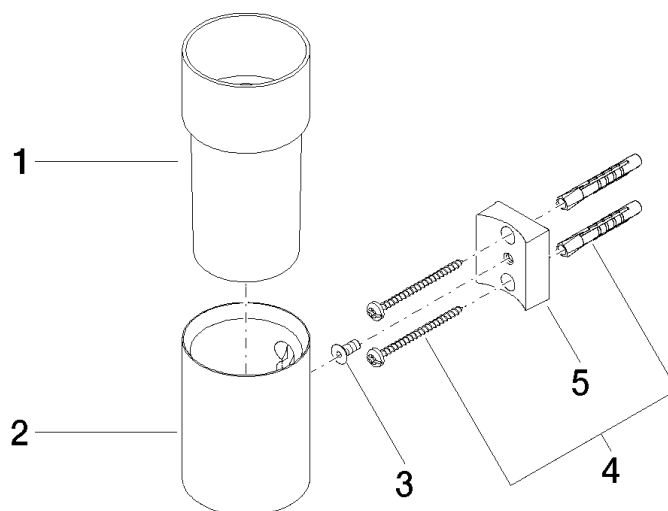

83 401 979

- coupe en cristal, mat
- largeur 60 mm
- hauteur 120 mm
- saillie 110 mm

S'adapte aux gammes suivantes : MADISON,
MEM, TARA, CL.1, LISSÉ, VAIA, META,
CYO

	Or clair	83 401 979-26
	Chrome	83 401 979-00
	Platine brossé	83 401 979-06
	Platine	83 401 979-08
	Laiton (Or 23cts)	83 401 979-09
	Dark Chrome	83 401 979-19
	Or clair brossé	83 401 979-27
	Laiton brossé (Or 23cts)	83 401 979-28
	Noir mat	83 401 979-33
	Bronze brossé	83 401 979-42
	Champagne brossé (Or 22cts)	83 401 979-46
	Champagne (Or 22cts)	83 401 979-47
	Chrome brossé	83 401 979-93
	Dark Platinum brossé	83 401 979-99

83 401 979

mm [inches]

83 401 979

Les pièces pour les autres finitions peuvent être trouvées ici : [Chrome](#)

Liste des pièces de rechange

N°	Article Numéro	Désignation	Fréquence de montage	Délai de livraison
1	08 90 00 008 82	Verre -	1	2
2	08 17 97 569-26	patte de fixation	1	60
3	09 30 30 117 90	vis	1	2
4	05 30 31 025 00 90	set de fixation	1	2
5	08 10 10 530-26	patte de fixation	1	60